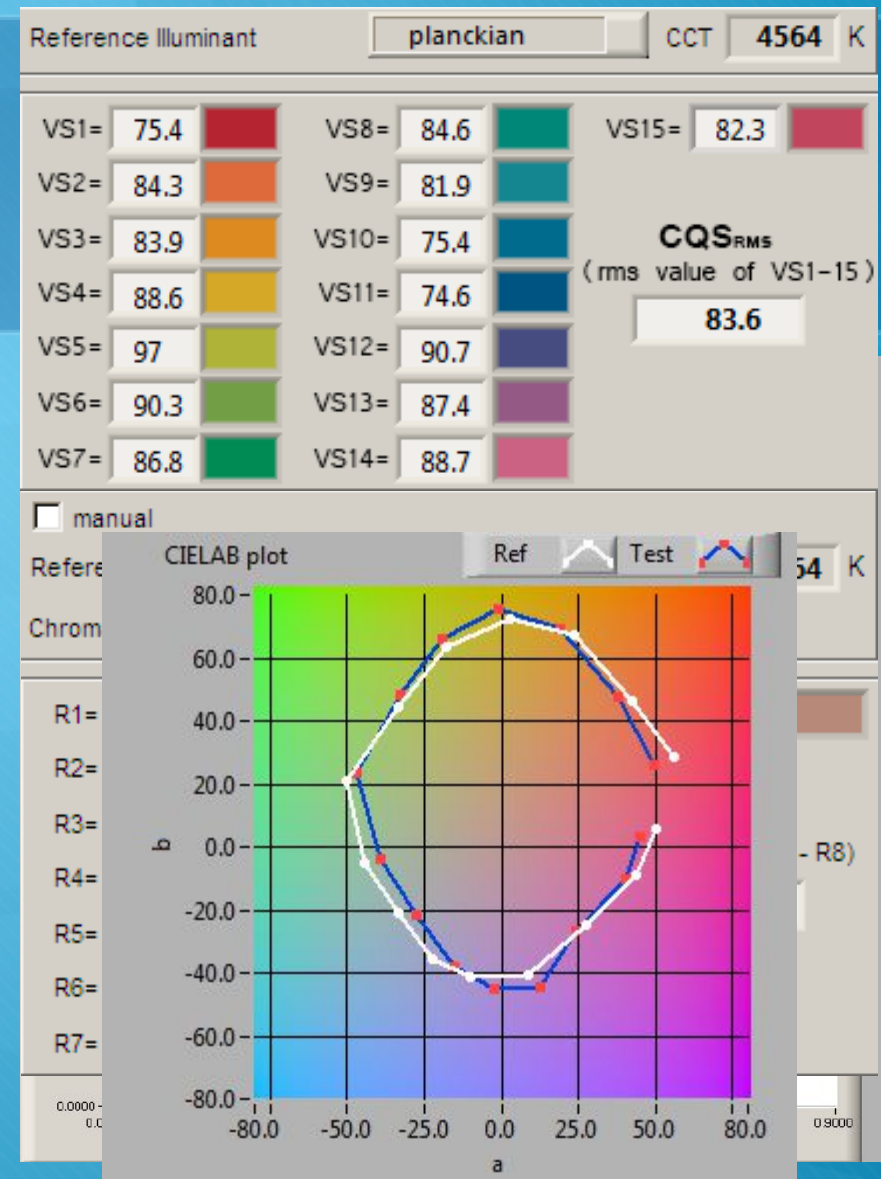

Power Factor

0.88 1

Meten = Weten

- **Onafhankelijke** en professionele metingen
- De **meest uitgebreide** meetrapporten uit de industrie
- > **2000** LED lampen doorgemeten
- Standaard **meer dan 30** gemeten parameters, grafieken en bestanden

In standaard meetrapport

Hoeveelheid licht

- Lichtstroom (Lumen)
- Lichtsterkte (Candela)
- Efficiëntie (Lumen / Watt)
- Lichtdiagram
- Stralingsdiagram

In standaard meetrapport

Kleuren

- Kleurtemperatuur
- Color Rendering Index (CRI)
- Color Quality Scale (CQS)
- Kleurspectrum
- Kleursoortdiagram