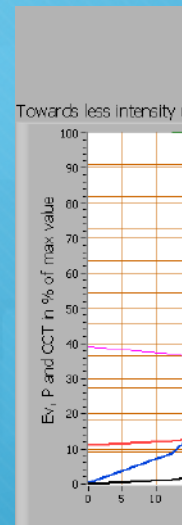

In standaard meetrapport

Belangrijke bestanden

○ EU 2013 Energielabel classificatie

○ Eulumdat (lichtberekeningen)

Optioneel:

○ IES (lichtberekeningen)

○ UGR (verblinding)

○ Dimbaarheid

Project 1

DIALUX
01 / 15 / 2016

Operator
Telephone
Fax
e-Mail

Ecosolutions Nederland BV Ecosol-LEDpanel-type 6.2-Kom-6060-4000-30W / UGR-Table

Luminaire: Ecosolutions Nederland BV Ecosol-LEDpanel-type 6.2-Kom-6060-4000-30W
Lamps: 2 x LED STRIP

Room Size		Viewing direction at right angles to lamp axis					Viewing direction parallel to lamp axis						
X	Y	70	70	50	50	30	30	70	70	50	50	30	30
2H		2H	17.6	18.6	17.9	18.8	19.0	21.3	22.4	21.6	22.6	22.8	22.8
3H		3H	18.3	19.2	18.6	19.5	19.7	22.3	23.2	22.6	23.4	23.7	23.7
4H		4H	18.6	19.4	18.9	19.7	20.0	22.8	23.6	23.1	23.9	24.2	24.2
6H		6H	18.6	19.4	19.0	19.7	20.0	23.2	24.0	23.5	24.3	24.6	24.6
8H		8H	18.6	19.4	18.9	19.7	20.0	23.4	24.1	23.7	24.4	24.7	24.7
12H		12H	18.6	19.3	18.9	19.6	19.9	23.5	24.3	23.9	24.6	24.9	24.9
4H		2H	18.1	19.0	18.5	19.3	19.6	21.4	22.3	21.7	22.5	22.8	22.8
3H		3H	19.0	19.8	19.4	20.1	20.4	22.5	23.2	22.9	23.6	23.9	23.9
4H		4H	19.4	20.0	19.8	20.4	20.7	23.1	23.8	23.5	24.1	24.5	24.5
6H		6H	19.5	20.0	19.9	20.4	20.8	23.7	24.3	24.1	24.6	25.0	25.0
8H		8H	19.5	20.0	19.9	20.3	20.7	24.0	24.5	24.4	24.9	25.3	25.3
12H		12H	19.4	19.9	19.9	20.3	20.7	24.2	24.7	24.7	25.1	25.5	25.5
8H		4H	19.6	20.1	20.1	20.5	20.9	23.1	23.6	23.6	24.0	24.4	24.4
6H		6H	19.8	20.2	20.2	20.6	21.1	23.8	24.2	24.3	24.6	25.1	25.1
8H		8H	19.8	20.1	20.2	20.6	21.0	24.1	24.5	24.6	24.9	25.4	25.4
12H		12H	19.8	20.1	20.2	20.5	21.0	24.4	24.7	24.9	25.2	25.7	25.7
12H		4H	19.7	20.1	20.1	20.5	21.0	23.1	23.6	23.6	24.0	24.4	24.4
6H		6H	19.8	20.2	20.3	20.6	21.1	23.8	24.1	24.2	24.6	25.0	25.0
8H		8H	19.8	20.1	20.3	20.6	21.1	24.1	24.4	24.6	24.9	25.4	25.4

Variation of the observer position for the luminaire distances S

S = 1.0H	+0.9 / -1.0	+0.3 / -0.4
S = 1.5H	+1.6 / -1.4	+0.9 / -0.7
S = 2.0H	+2.7 / -2.0	+1.9 / -1.2

Standard table	BK03	BK05
Correction Summand	1.9	7.0

Corrected Glare Indices referring to 2393lm Total Luminous Flux