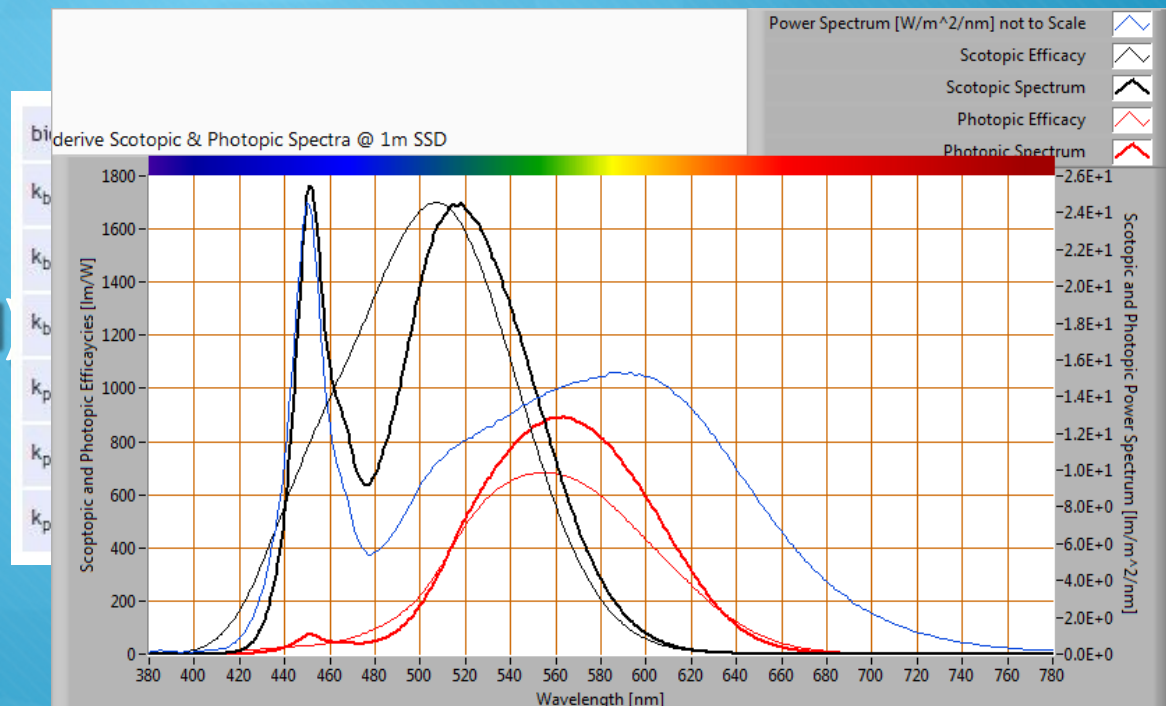

In standaard meetrapport

Speciale parameters

- Biologische effect factor
- S/P ratio (nachtgevoeligheid)

In standaard meetrapport

Belangrijke bestanden

○ EU 2013 Energielabel classificatie

○ Eulumdat (lichtberekeningen)

Optioneel:

○ IES (lichtberekeningen)

○ UGR (verblinding)

○ Dimbaarheid

Project 1

DIALUX
01 / 15 / 2016

Operator
Telephone
Fax
e-Mail

Ecosolutions Nederland BV Ecosol-LEDpanel-type 6.2-Kom-6060-4000-30W / UGR-Table

Luminaire: Ecosolutions Nederland BV Ecosol-LEDpanel-type 6.2-Kom-6060-4000-30W
Lamps: 2 x LED STRIP

Room Size		Viewing direction at right angles to lamp axis					Viewing direction parallel to lamp axis						
X	Y	70	70	50	50	30	30	70	70	50	50	30	30
2H		2H	17.6	18.6	17.9	18.8	19.0	21.3	22.4	21.6	22.6	22.8	22.8
3H		3H	18.3	19.2	18.6	19.5	19.7	22.3	23.2	22.6	23.4	23.7	23.7
4H		4H	18.6	19.4	18.9	19.7	20.0	22.8	23.6	23.1	23.9	24.2	24.2
6H		6H	18.6	19.4	19.0	19.7	20.0	23.2	24.0	23.5	24.3	24.6	24.6
8H		8H	18.6	19.4	18.9	19.7	20.0	23.4	24.1	23.7	24.4	24.7	24.7
12H		12H	18.6	19.3	18.9	19.6	19.9	23.5	24.3	23.9	24.6	24.9	24.9
4H		2H	18.1	19.0	18.5	19.3	19.6	21.4	22.3	21.7	22.5	22.8	22.8
3H		3H	19.0	19.8	19.4	20.1	20.4	22.5	23.2	22.9	23.6	23.9	23.9
4H		4H	19.4	20.0	19.8	20.4	20.7	23.1	23.8	23.5	24.1	24.5	24.5
6H		6H	19.5	20.0	19.9	20.4	20.8	23.7	24.3	24.1	24.6	25.0	25.0
8H		8H	19.5	20.0	19.9	20.3	20.7	24.0	24.5	24.4	24.9	25.3	25.3
12H		12H	19.4	19.9	19.9	20.3	20.7	24.2	24.7	24.7	25.1	25.5	25.5
8H		4H	19.6	20.1	20.1	20.5	20.9	23.1	23.6	23.6	24.0	24.4	24.4
6H		6H	19.8	20.2	20.2	20.6	21.1	23.8	24.2	24.3	24.6	25.1	25.1
8H		8H	19.8	20.1	20.2	20.6	21.0	24.1	24.5	24.6	24.9	25.4	25.4
12H		12H	19.8	20.1	20.2	20.5	21.0	24.4	24.7	24.9	25.2	25.7	25.7
12H		4H	19.7	20.1	20.1	20.5	21.0	23.1	23.6	23.6	24.0	24.4	24.4
6H		6H	19.8	20.2	20.3	20.6	21.1	23.8	24.1	24.2	24.6	25.0	25.0
8H		8H	19.8	20.1	20.3	20.6	21.1	24.1	24.4	24.6	24.9	25.4	25.4

Variation of the observer position for the luminaire distances S

S = 1.0H	+0.9 / -1.0	+0.3 / -0.4
S = 1.5H	+1.6 / -1.4	+0.9 / -0.7
S = 2.0H	+2.7 / -2.0	+1.9 / -1.2

Standard table	BK03	BK05
Correction Summand	1.9	7.0

Corrected Glare Indices referring to 2393lm Total Luminous Flux