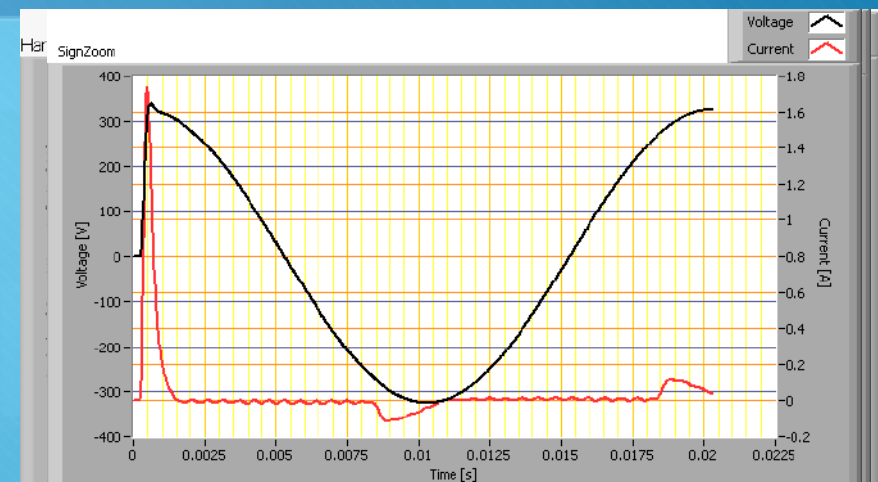

In standaard meetrapport

Kwaliteit

- Knipperen
- Opwarmgedrag /
Indicatie levensduur
- Infra-rood foto's
- Blauwlichtschade

Nieuw!

In standaard meetrapport

Elektrische eigenschappen

- Vermogen
- Efficiëntie (Lumen / Watt)
- Power Factor (PF)
- Total Harmonic Distortion (THD)
- Maximale inschakelstroom
- Spanningsafhankelijkheid