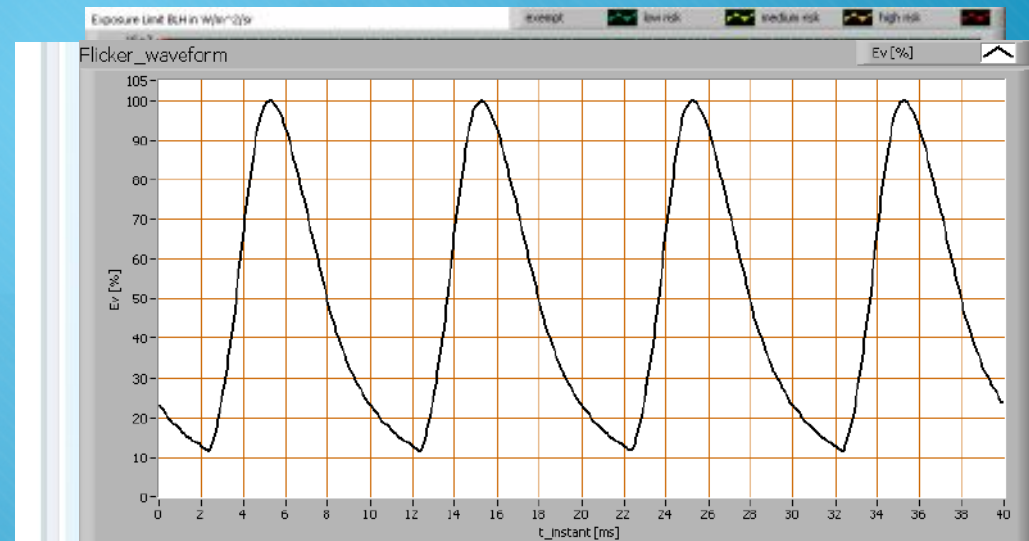

In standaard meetrapport

Kwaliteit

- Knipperen
- Opwarmgedrag /
  Indicatie levensduur
- Infra-rood foto's
- Blauwlichtschade

Nieuw!