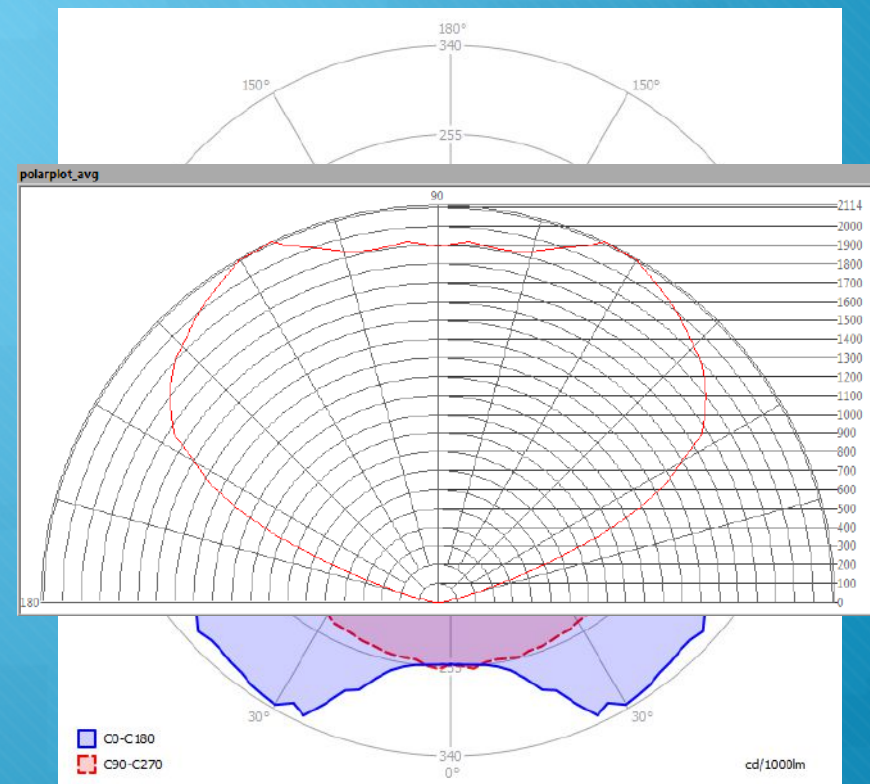

In standaard meetrapport

Hoeveelheid licht

- Lichtstroom (Lumen)
- Lichtsterkte (Candela)
- Efficiëntie (Lumen / Watt)
- Lichtdiagram
- Stralingsdiagram