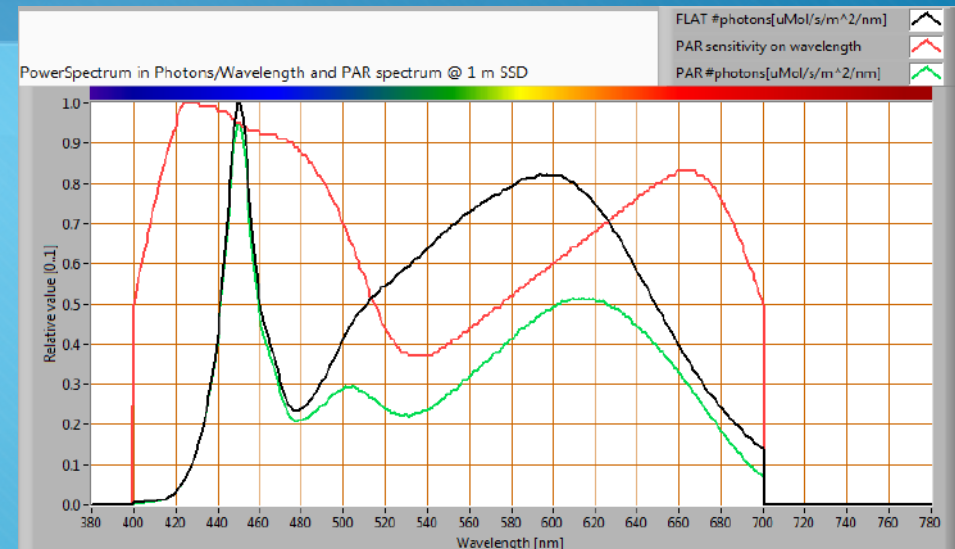

In standaard meetrapport

Tuinbouw / Planten

- PAR waarde
- PAR fotonrendement
- Fotonstroom

parameter	waarde	eenheid
PAR getal	11.6	uMol/s/m²
PAR fotonstroom	35.7	uMol/s
PAR foton rendement	1.3	uMol/s/W